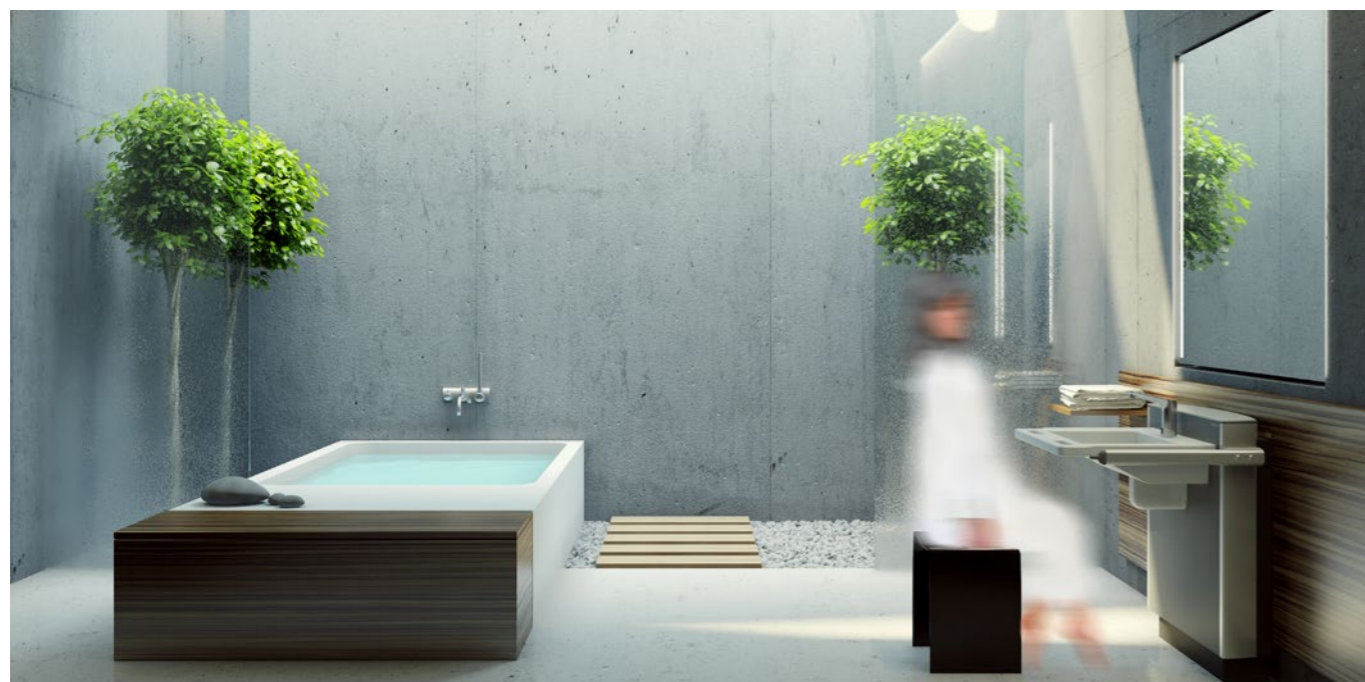

El diseño no está reñido con la accesibilidad en las nuevas colecciones de Pressalit Care.