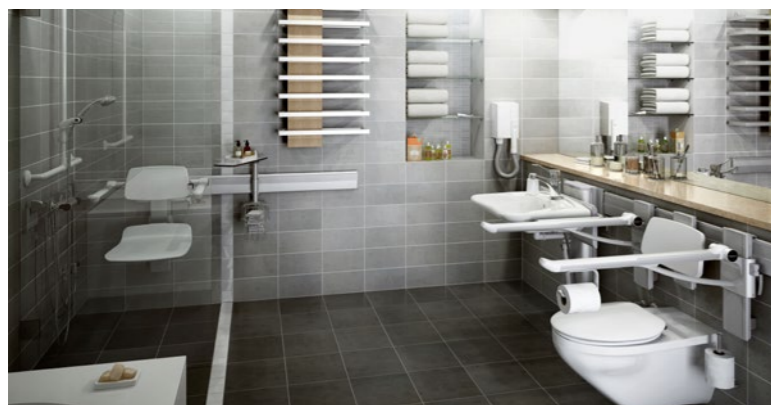

Pressalit Care, innovadoras soluciones para baños públicos y privados

Infinitas posibilidades con la serie PLUS

Varias fotos de la colección PLUS, que, con un cuidado diseño, es muy versátil y permite ampliar o reducir los elementos que necesitemos.

En el mercado español, la marca, distribuida por Aquacontrol, ofrece una extensa gama de avanzadas soluciones, muy versátiles y flexibles, para equipar los baños de hotel. El objetivo, hacer que el huésped se sienta satisfecho en un emplazamiento que respire seguridad, diseño, confort, lujo y exclusividad.

La idea básica de Pressalit Care es el carril. Una vez instalado se puede montar, desmontar o mover sobre él cualquiera de los productos que hayamos elegido: soportes para lavabo, asientos de ducha regulables en altura, barras de ayuda... Los productos podrán ser desplazados horizontalmente y ser posicionados exactamente donde el usuario se sienta más cómodo.

La serie PLUS, de Pressalit Care, ofrece un sistema completo y flexible de productos que permitirá crear fácilmente el espacio de baño ideal según las exigencias propias de cada cliente y que incluye infinitas posibilidades. Su exclusivo diseño, el cuidado por el detalle y la calidad así como la variedad de los acabados nos permitirán proyectar un ambiente de baño funcional y elegante, sin comprometer la calidad o el confort.